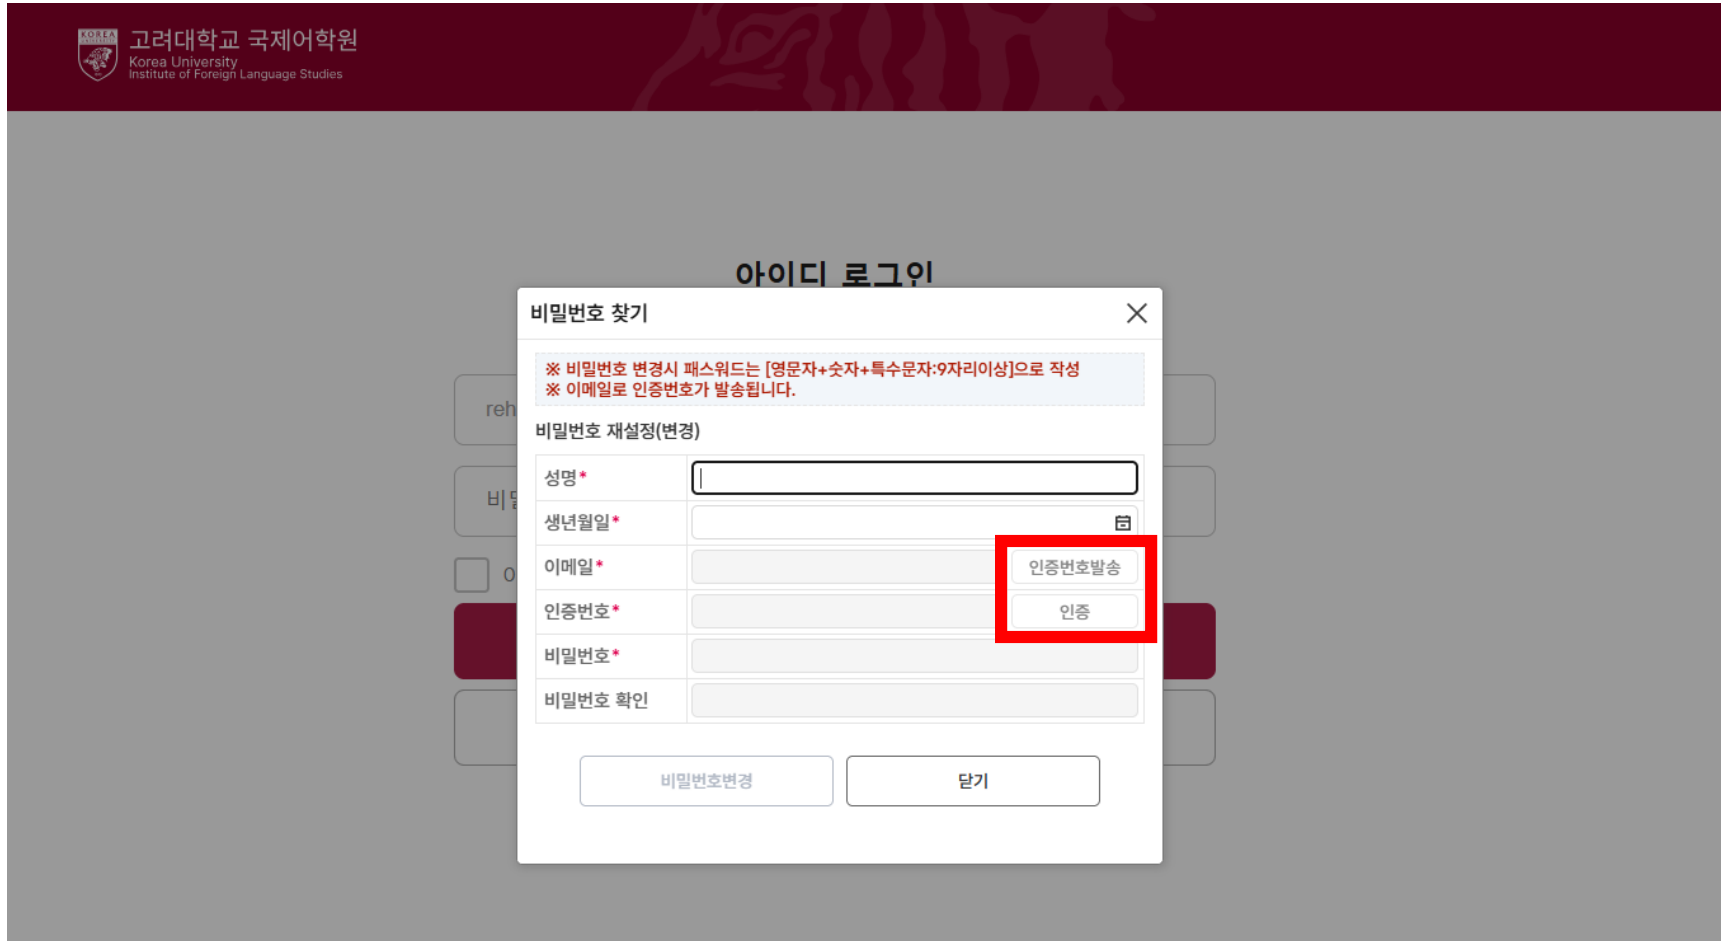

아이디 저장

로그인

아이디 찾기

비밀번호 찾기

비밀번호 찾기 클릭!

Click "Forgot Password"

재학생 포털 로그인 매뉴얼 | Student Portal Login Guide

필수 정보 입력 후
이메일로 인증번호
발송 및 인증 완료.

Enter the required
information, then
receive a verification
code by email and
complete the
verification process.